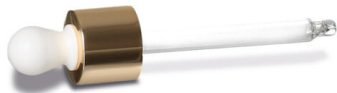

PIPETTMONTUR

Artikelnummer: 1501401748

Typ	Pipettmontur
Serie	Serie "Contagocce Rimini"
Material	PP
Mündung	18 / 415
Farbe	gold
Farbzusatz	glänzend Aluminium ummantelte Lochkappe
Hinweis	für 30 ml Glasflasche "Laura" 0,9 ml weiß mattes Saughütchen (TPE) , Pipettenlänge 88 mm, gebogene Kugelspitze
Herstellerland	EU