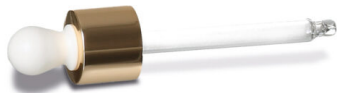

# PIPETTMONTUR

Artikelnummer: 1501401748

Typ	Pipettmontur
Serie	Serie "Contagocce Rimini"
Material	PP
Mündung	18 / 415
Farbe	gold
Farbzusatz	glänzend Aluminium ummantelte Lochkappe
Hinweis	für 30 ml Glasflasche "Laura" 0,9 ml weiß mattes Saughütchen (TPE) , Pipettenlänge 88 mm, gebogene Kugelspitze
Herstellerland	EU